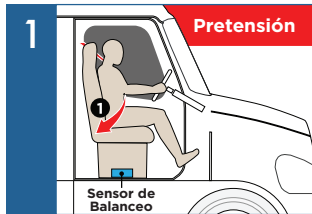

RollTek - Cómo Funciona

Un sensor de volcadura monitorea la posición del camión y, cuando se detecta una volcadura, se despliegan hasta tres componentes RollTek por posición de asiento.

Los pretensores de los asientos mantienen al conductor o al pasajero del asiento delantero seguros en sus asientos.

El asiento con suspensión se baja a su nivel más bajo para aumentar el espacio de supervivencia en la cabina.

La bolsa de aire lateral se despliega para amortiguar la cabeza y el cuello.