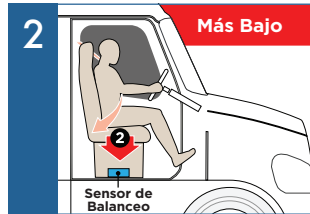

RollTek - Cómo Funciona

Un sensor de volcadura monitorea la posición del camión y, cuando se detecta una volcadura, se despliegan hasta tres componentes RollTek por posición de asiento.

Los pretensores de los asientos mantienen al conductor o al pasajero del asiento delantero seguros en sus asientos.

El asiento con suspensión se baja a su nivel más bajo para aumentar el espacio de supervivencia en la cabina.

La bolsa de aire lateral se despliega para amortiguar la cabeza y el cuello.